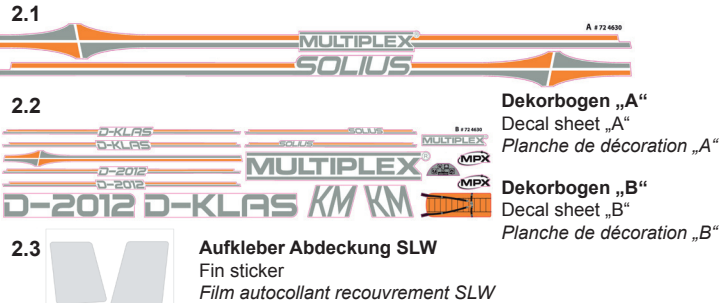

72 4630 Dekorbogen/ Decal sheet/ Planche de décoration