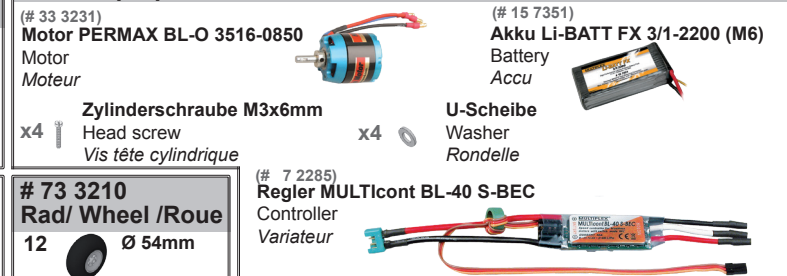

73 3173 Klapp-Propeller/ Folding propeller blade/ Pales d'hélice rabattable

73 3210 Rad/ Wheel /Roue