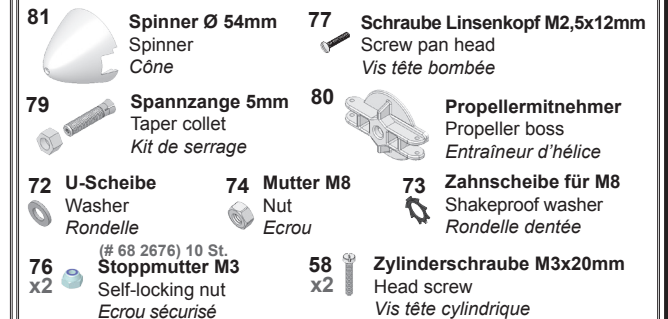

72 4630 Dekorbogen/ Decal sheet/ Planche de décoration

22 4254 Kleinteilelesatz/ Small parts set/ Kit de petit nécessaire

22 4255 Kunststoffteilelesatz/ Plastic parts set/ Kit de pièces plastiques

22 4249 Rumpfhälften/ Fuselage shells/ Fuselage

73 3183 Spinner, Blatthalter, Mitnehmer/ Propeller, driver, spinner set/ Hélice, entraîneur et cône

22 4252 Höhenleitwerk/ Tailplane/ Profondeur

22 4253 Tragflächen/ Wings/ Ailes

22 4250 Kabinenrahmen/ Canopy frame/ Cadre de verrière