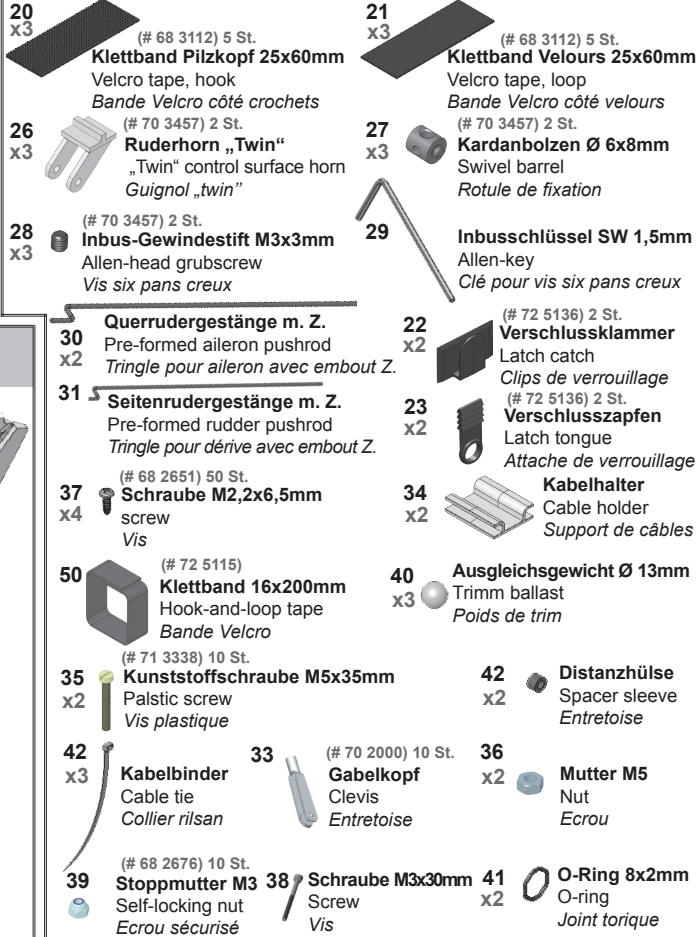

22 4254 Kleinteilelesatz/ Small parts set/ Kit de petit nécessaire